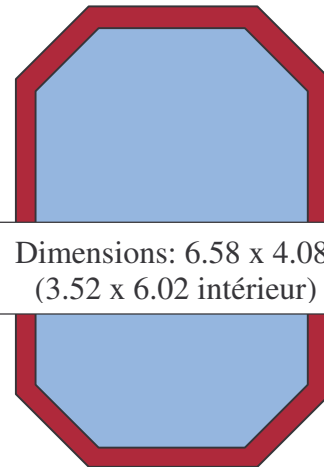

- Planches à double rainurage, épaisseur 45 mm, hauteur 1.30 m -garantie 10 ans-
- Doubles margelles, largeur 28 cm en IP
- Kit poteaux acier avec cache poteaux en bois (sur les modèles allongés)
- Kit enjoliveurs bois pour cacher les extrémités de planches.
- Liner épaisseur 85/100^{ème} (le plus épais du marché !)
- Baguettes d'accrochage du liner en aluminium
- Filtre à sable 12 à 15M3/h avec vanne side
- Pompe haut rendement avec pré filtre garantie 2 ans
- Moquette imputrescible, traitée antifongique, pour le fond et les murs
- Echelle inox 3 marches intérieures et escalier en bois exotique amovible extérieur.
- 1 projecteur sous-marin halogène, 1skimmer, 1 prise balai et 2 refoulements
- 1 coffret de commande avec protections électriques, horloge et transformateur 12V.
- Kit de raccordement en PVC enterrable souple D50
- Kit balai complet, trousse d'analyse.
- Bâche à bulles.
- Bâche d'hivernage.
- Balai automatique FIRST

Piscine

PASSION

L'EXPERIENCE À VOTRE SERVICE.

TARIFS PROMOTIONNELS 2009

- PISCINE Diam: 4.20 hexagonale : 4680 €
- PISCINE octogonale 5.02 x 3.52 : 5890 €
- PISCINE octogonale 6.02 x 3.52 : 6299 €
- PISCINE octogonale 7.90 x 4.00 : 8690 €