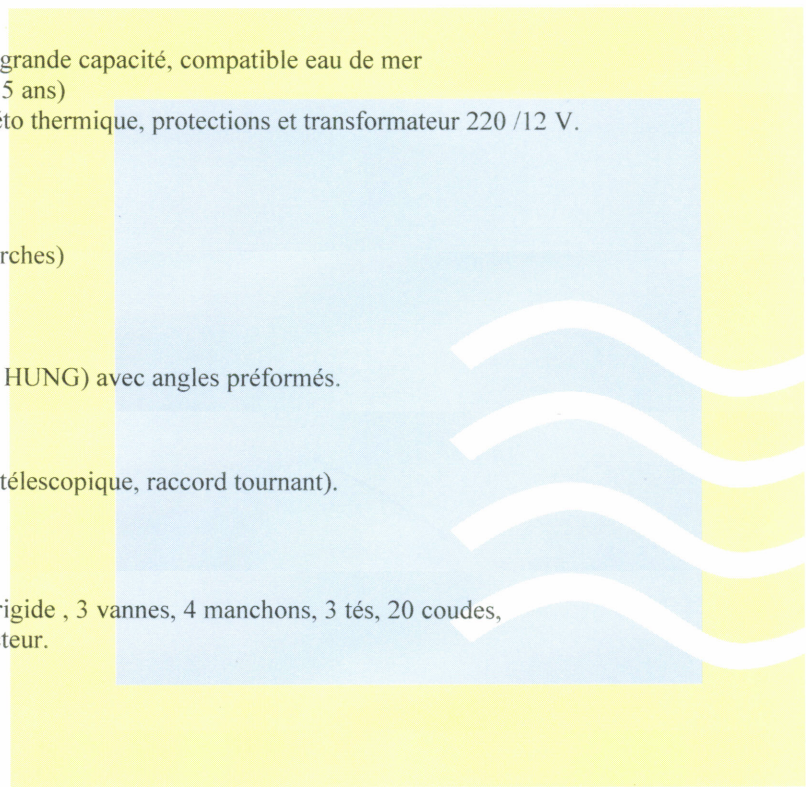

Piscine

PASSION

L'EXPERIENCE À VOTRE SERVICE.

Membre de la Fédération
des Professionnels de la piscine

KIT accessoires pour piscine béton avec escalier

DESCRIPTIF DU KIT :

Pièces à sceller:

Skimmers larges meurtrières design.
Refoulements orientables.
Prise balai.
Projecteurs sous-marin 300VA 12 V.
Bonde de fond.

Filtration:

Pompe auto-amorçante haut rendement avec pré-filtre grande capacité, compatible eau de mer
Filtre à sable avec vanne 6 voies side + sable (garanti 5 ans)
Coffret de commande avec horloge, disjoncteur magnéto thermique, protections et transformateur 220 /12 V.

Etanchéité:

Liner 75/100ème uni garanti 10 ans
Escalier liner sur mesures (largeur maxi 3 mètres, 3marches)
Moquette traitée pour protection sol, murs et escalier.
Produit de Traitement antifongique des supports.
Colle spéciale pour moquette.
Baguettes d'accrochage du liner ALUMINIUM (profil HUNG) avec angles préformés.

Accessoires d'entretien:

Kit balai manuel complet (tête, tuyau flottant, manche télescopique, raccord tournant).
Trousse d'analyse PH / CL.

Kit hydraulique :

50 ML de tube PVC souple (D50), 4 ml de tube PVC rigide , 3 vannes, 4 manchons, 3 tés, 20 coudes,
3 unions, 2 colles PVC, 1 Décapant, 5 téflons, 1 collecteur.

QUANTITE :

DIM. intérieures	ESCALIER LINER	Skimmer	Refoul.	Bonde de fond	Filtration	Proj.	PRIX TTC KIT COMPLET
4 x 8 m	OUI	1	2	1	10 m3/h	1	3037 €
4 x 9 m	OUI	2	2	1	10 m3/h	1	3214 €
5 x 10 m	OUI	2	3	1	15 m3/h	1	3651 €
5 x 11 m	OUI	2	3	1	22 m3/h	2	4238 €